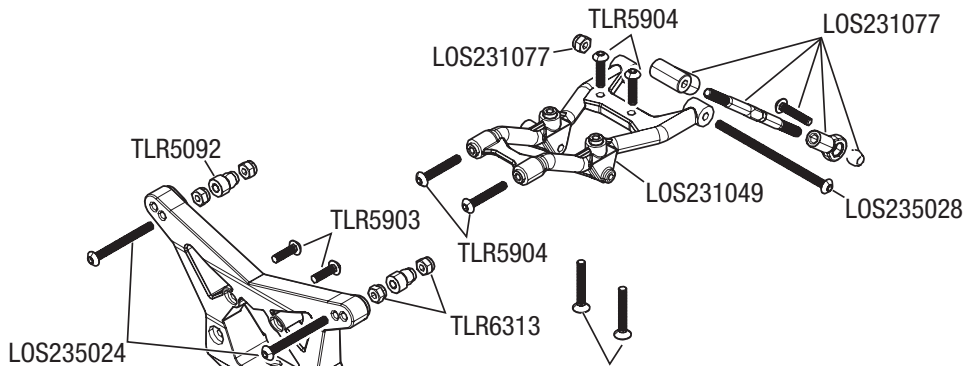

22S 1/10TH-SCALE 2WD NO PREP DRAG ROLLER

EXPLODED VIEW // EXPLOSIONSZEICHNUNG // VUE ÉCLATÉE DES PIÈCES // VISTA ESPLOSA DELLE PARTI

Front Shock

- LOS235029
- LOS233023
- LOS233022
- LOS233021
- LOS233019
- LOS233021
- LOS233018
- LOS233022
- LOS233018
- LOS233022
- LOS233023
- LOS233021
- LOS233020
- LOS233021
- LOS233024

40 WT OIL

22S 1/10TH-SCALE 2WD NO PREP DRAG ROLLER

EXPLODED VIEW // EXPLOSIONSZEICHNUNG // VUE ÉCLATÉE DES PIÈCES // VISTA ESPLOSA DELLE PARTI

22S 1/10TH-SCALE 2WD NO PREP DRAG ROLLER

EXPLODED VIEW // EXPLOSIONSZEICHNUNG // VUE ÉCLATÉE DES PIÈCES // VISTA ESPLOSA DELLE PARTI

22S 1/10TH-SCALE 2WD NO PREP DRAG ROLLER

EXPLODED VIEW // EXPLOSIONSZEICHNUNG // VUE ÉCLATÉE DES PIÈCES // VISTA ESPLOSA DELLE PARTI