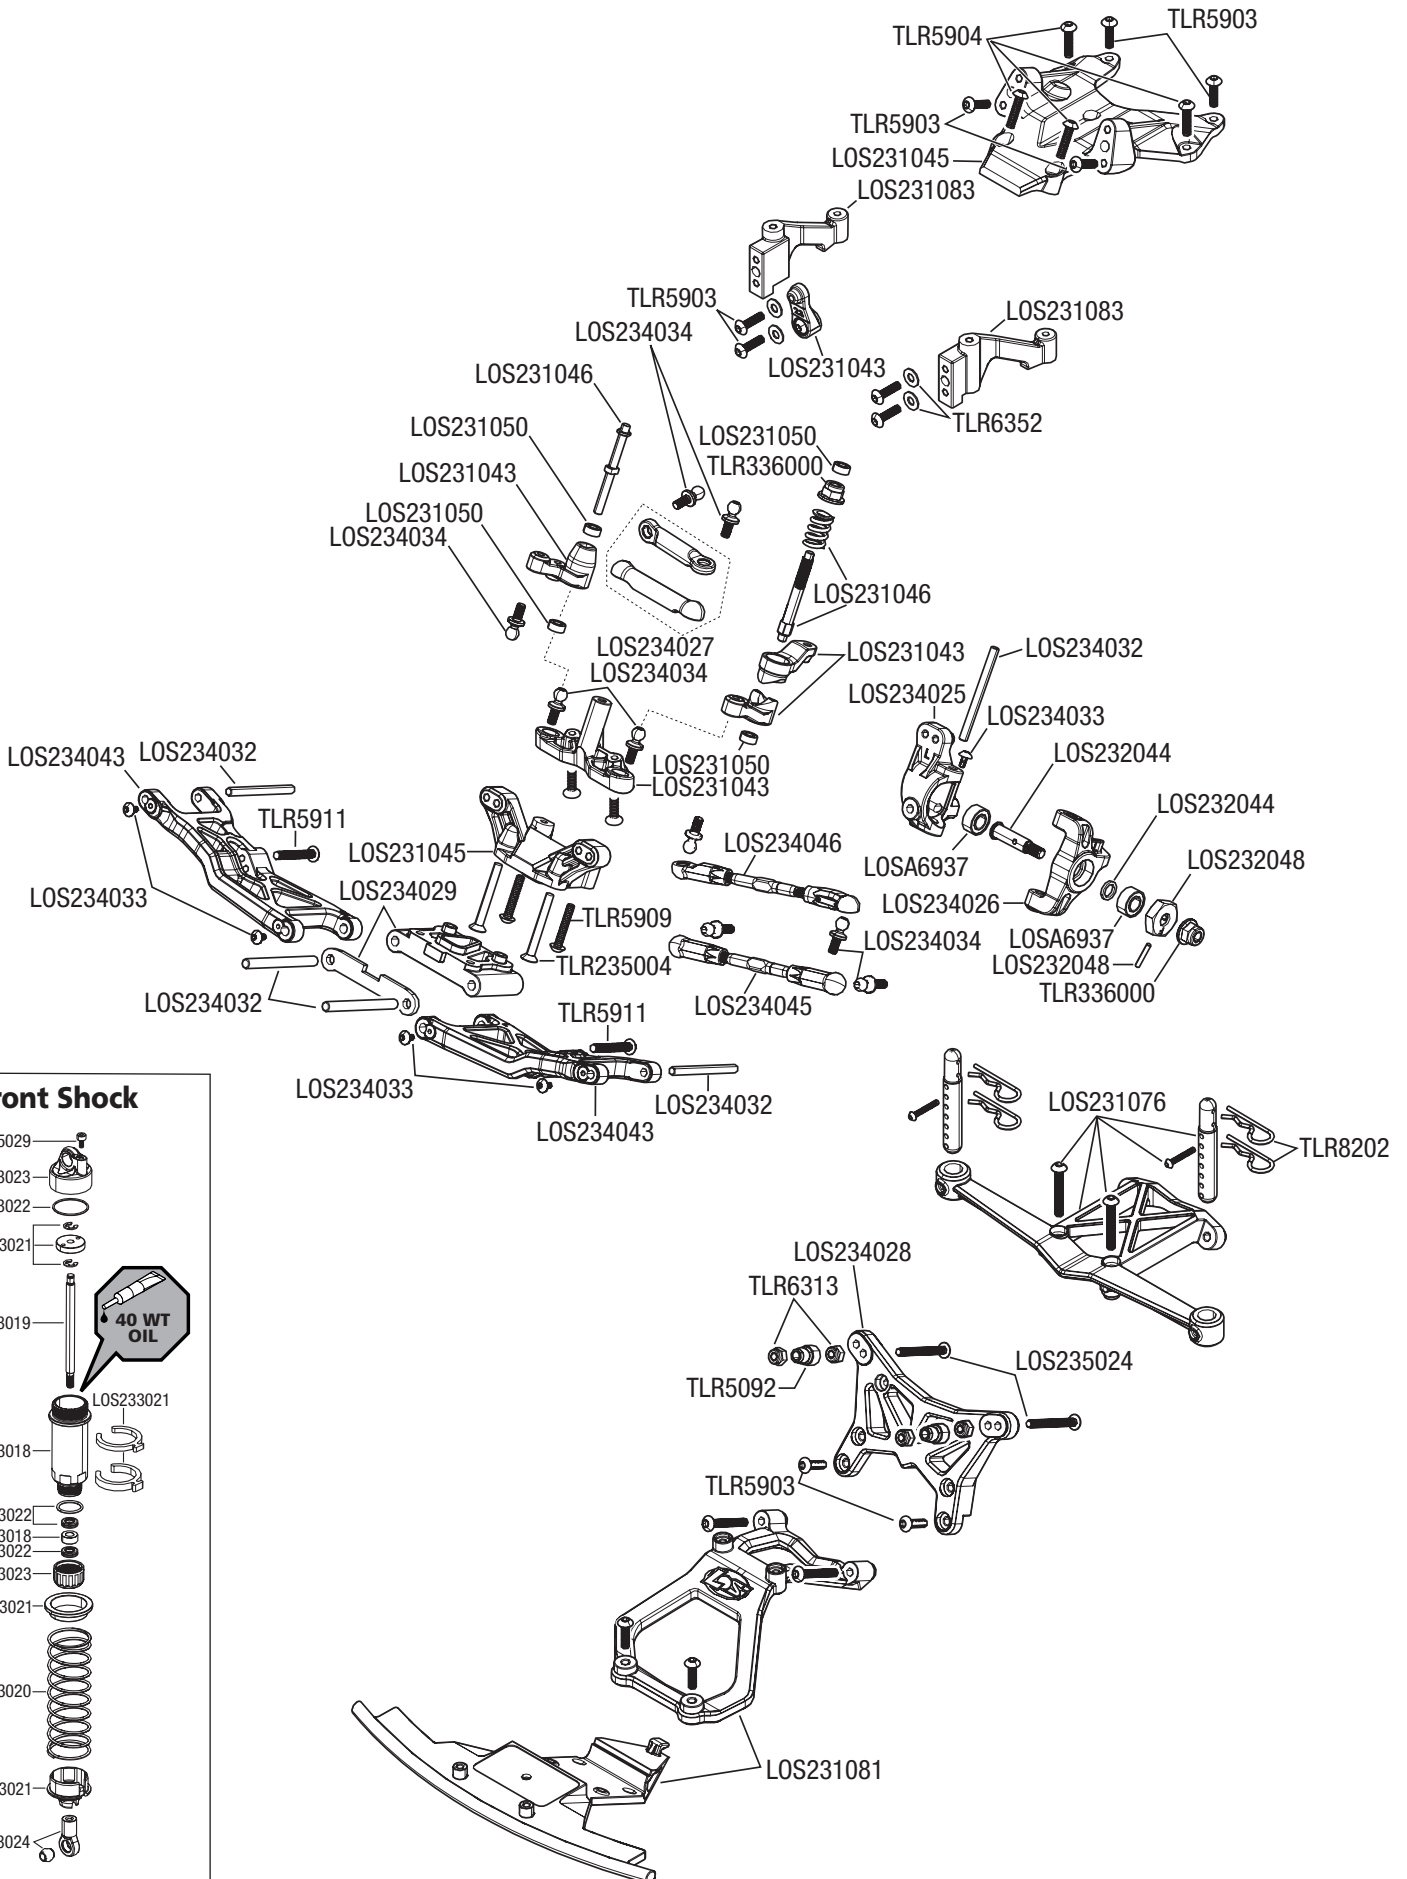

22S 1/10TH-SCALE 2WD NO PREP DRAG ROLLER

EXPLODED VIEW // EXPLOSIONSZEICHNUNG // VUE ÉCLATÉE DES PIÈCES // VISTA ESPLOSA DELLE PARTI

Front Shock

- LOS235029
- LOS233023
- LOS233022
- LOS233021
- LOS233019
- LOS233021
- LOS233018
- LOS233022
- LOS233018
- LOS233022
- LOS233023
- LOS233021
- LOS233020
- LOS233021
- LOS233024

40 WT OIL

22S 1/10TH-SCALE 2WD NO PREP DRAG ROLLER

EXPLODED VIEW // EXPLOSIONSZEICHNUNG // VUE ÉCLATÉE DES PIÈCES // VISTA ESPLOSA DELLE PARTI

22S 1/10TH-SCALE 2WD NO PREP DRAG ROLLER

EXPLODED VIEW // EXPLOSIONSZEICHNUNG // VUE ÉCLATÉE DES PIÈCES // VISTA ESPLOSA DELLE PARTI

22S 1/10TH-SCALE 2WD NO PREP DRAG ROLLER

EXPLODED VIEW // EXPLOSIONSZEICHNUNG // VUE ÉCLATÉE DES PIÈCES // VISTA ESPLOSA DELLE PARTI