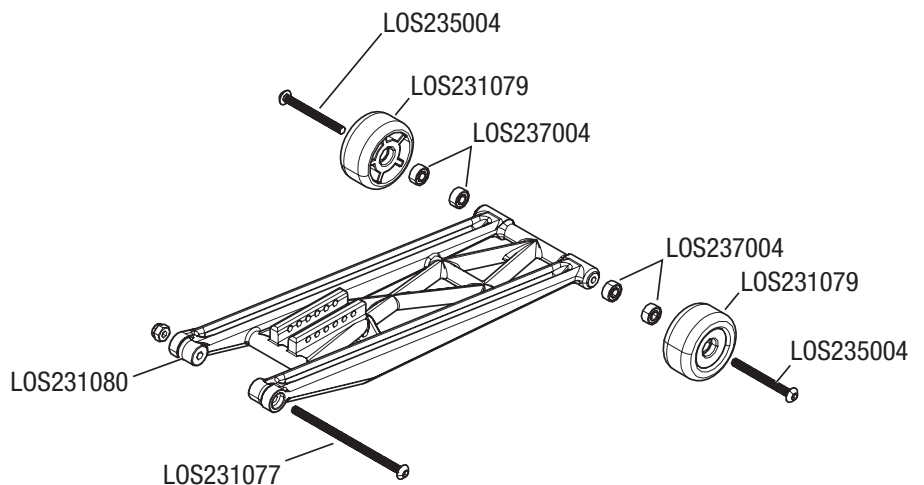

22S 1/10TH-SCALE 2WD NO PREP DRAG ROLLER

EXPLODED VIEW // EXPLOSIONSZEICHNUNG // VUE ÉCLATÉE DES PIÈCES // VISTA ESPLOSA DELLE PARTI

Front Shock

- LOS235029
- LOS233023
- LOS233022
- LOS233021
- LOS233019
- LOS233021
- LOS233018
- LOS233022
- LOS233018
- LOS233022
- LOS233023
- LOS233021
- LOS233020
- LOS233021
- LOS233024

40 WT OIL

22S 1/10TH-SCALE 2WD NO PREP DRAG ROLLER

EXPLODED VIEW // EXPLOSIONSZEICHNUNG // VUE ÉCLATÉE DES PIÈCES // VISTA ESPLOSA DELLE PARTI

22S 1/10TH-SCALE 2WD NO PREP DRAG ROLLER

EXPLODED VIEW // EXPLOSIONSZEICHNUNG // VUE ÉCLATÉE DES PIÈCES // VISTA ESPLOSA DELLE PARTI

22S 1/10TH-SCALE 2WD NO PREP DRAG ROLLER

EXPLODED VIEW // EXPLOSIONSZEICHNUNG // VUE ÉCLATÉE DES PIÈCES // VISTA ESPLOSA DELLE PARTI