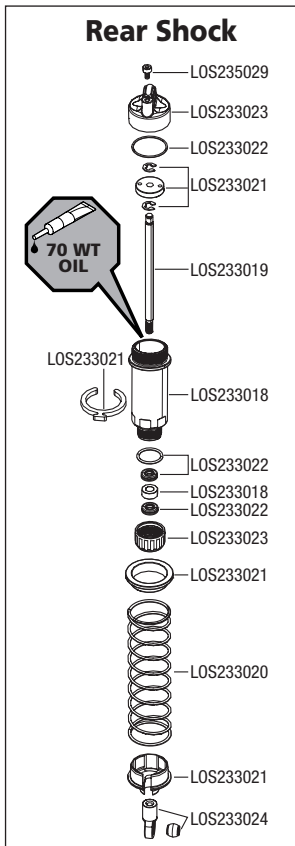

22S 1/10TH-SCALE 2WD NO PREP DRAG ROLLER

EXPLODED VIEW // EXPLOSIONSZEICHNUNG // VUE ÉCLATÉE DES PIÈCES // VISTA ESPLOSA DELLE PARTI

Front Shock

- LOS235029
- LOS233023
- LOS233022
- LOS233021
- LOS233019
- LOS233021
- LOS233018
- LOS233022
- LOS233018
- LOS233022
- LOS233023
- LOS233021
- LOS233020
- LOS233021
- LOS233024

40 WT OIL

22S 1/10TH-SCALE 2WD NO PREP DRAG ROLLER

EXPLODED VIEW // EXPLOSIONSZEICHNUNG // VUE ÉCLATÉE DES PIÈCES // VISTA ESPLOSA DELLE PARTI

22S 1/10TH-SCALE 2WD NO PREP DRAG ROLLER

EXPLODED VIEW // EXPLOSIONSZEICHNUNG // VUE ÉCLATÉE DES PIÈCES // VISTA ESPLOSA DELLE PARTI

22S 1/10TH-SCALE 2WD NO PREP DRAG ROLLER

EXPLODED VIEW // EXPLOSIONSZEICHNUNG // VUE ÉCLATÉE DES PIÈCES // VISTA ESPLOSA DELLE PARTI