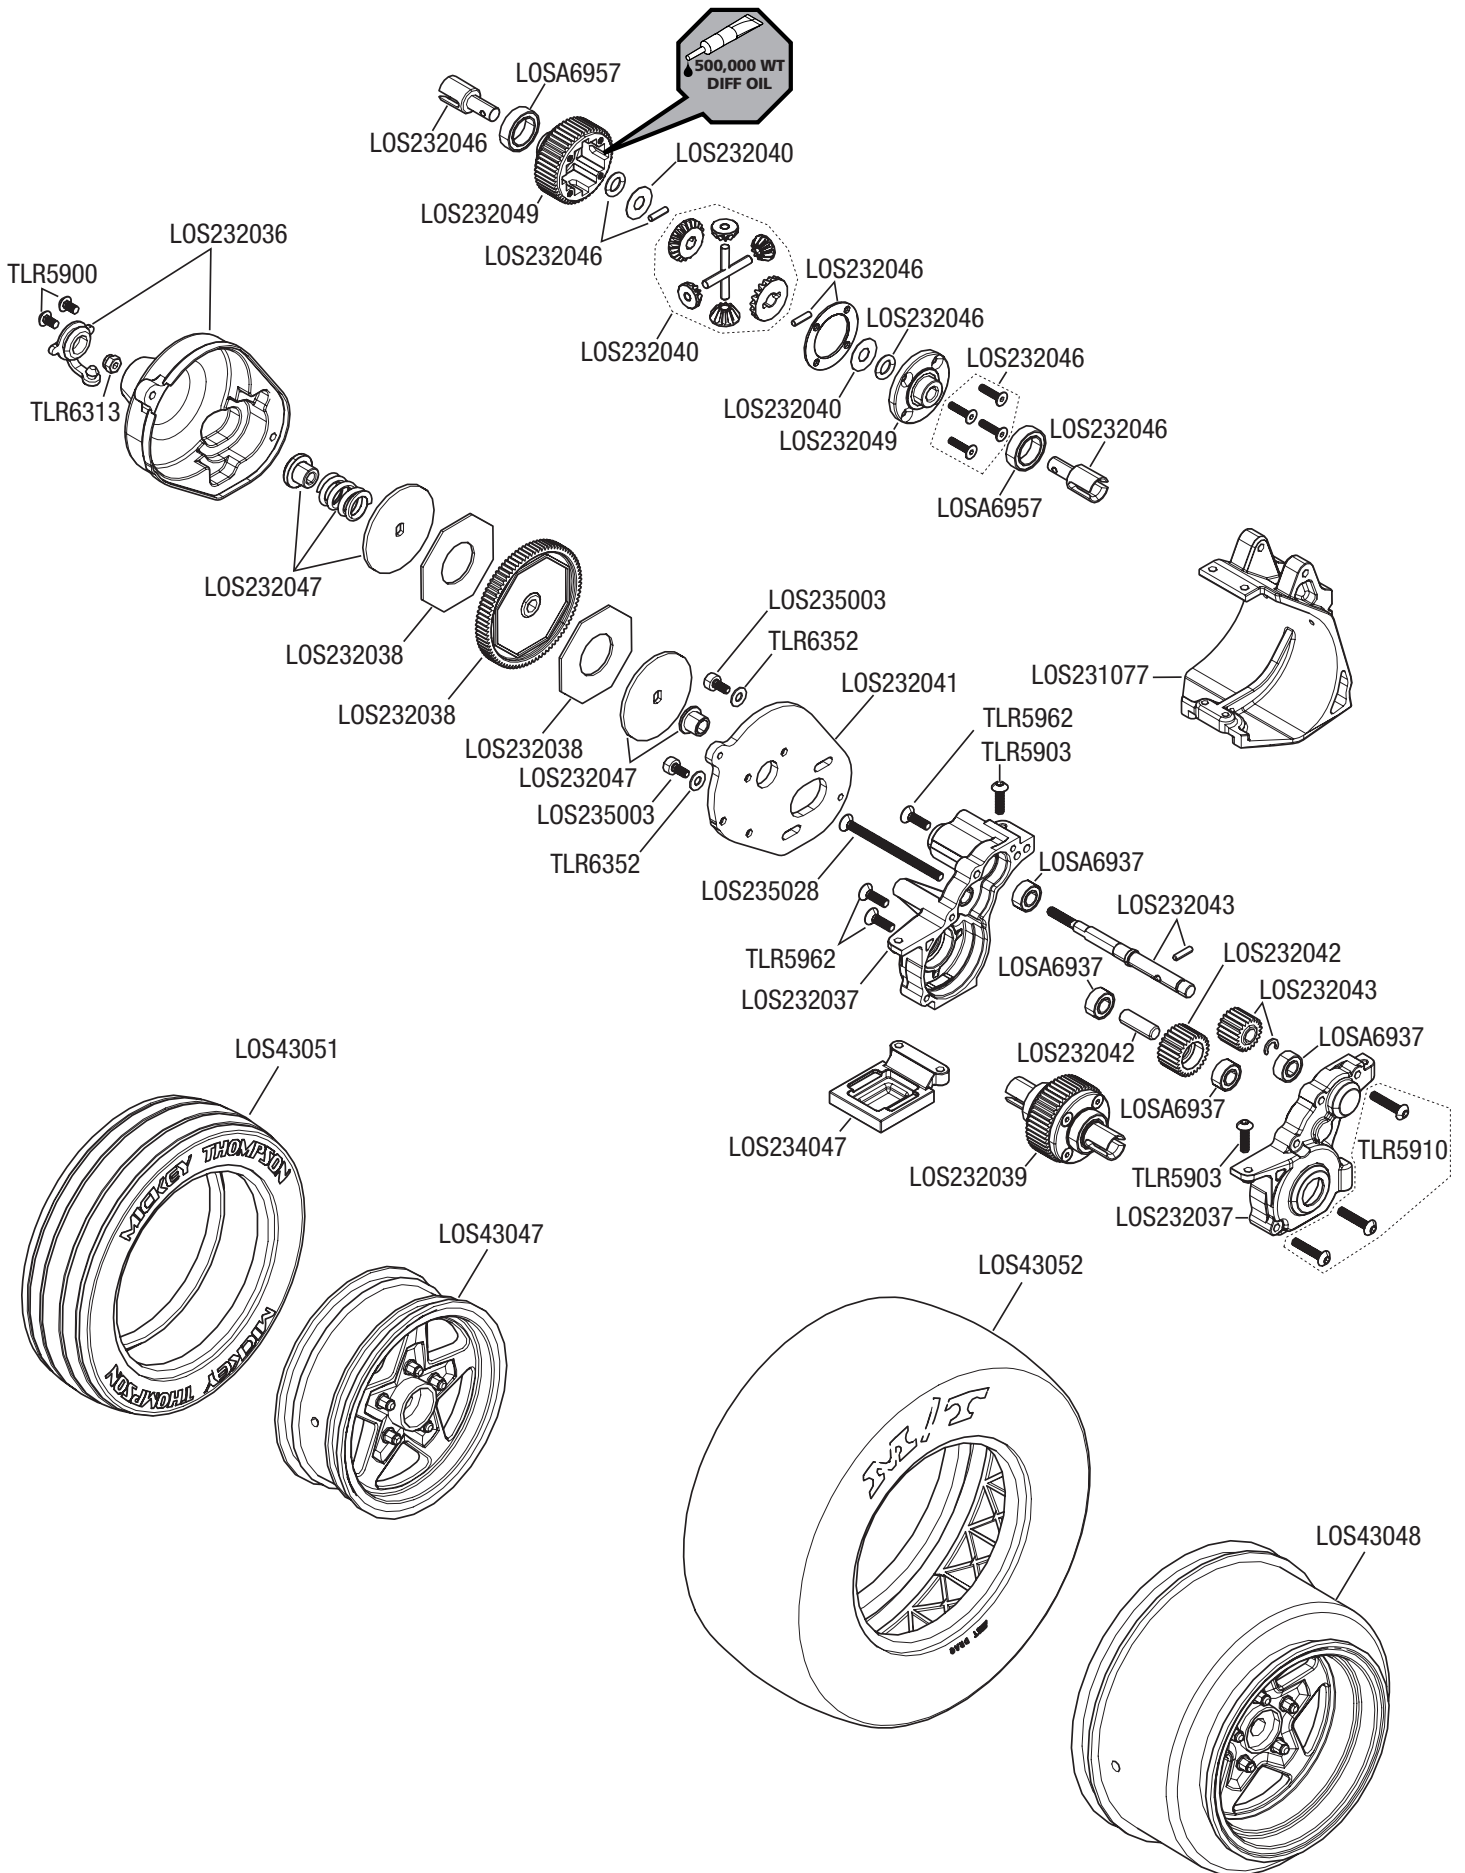

22S 1/10TH-SCALE 2WD NO PREP DRAG ROLLER

EXPLODED VIEW // EXPLOSIONSZEICHNUNG // VUE ÉCLATÉE DES PIÈCES // VISTA ESPLOSA DELLE PARTI

Front Shock

- LOS235029
- LOS233023
- LOS233022
- LOS233021
- LOS233019
- LOS233021
- LOS233018
- LOS233022
- LOS233018
- LOS233022
- LOS233023
- LOS233021
- LOS233020
- LOS233021
- LOS233024

40 WT OIL

22S 1/10TH-SCALE 2WD NO PREP DRAG ROLLER

EXPLODED VIEW // EXPLOSIONSZEICHNUNG // VUE ÉCLATÉE DES PIÈCES // VISTA ESPLOSA DELLE PARTI

22S 1/10TH-SCALE 2WD NO PREP DRAG ROLLER

EXPLODED VIEW // EXPLOSIONSZEICHNUNG // VUE ÉCLATÉE DES PIÈCES // VISTA ESPLOSA DELLE PARTI

22S 1/10TH-SCALE 2WD NO PREP DRAG ROLLER

EXPLODED VIEW // EXPLOSIONSZEICHNUNG // VUE ÉCLATÉE DES PIÈCES // VISTA ESPLOSA DELLE PARTI