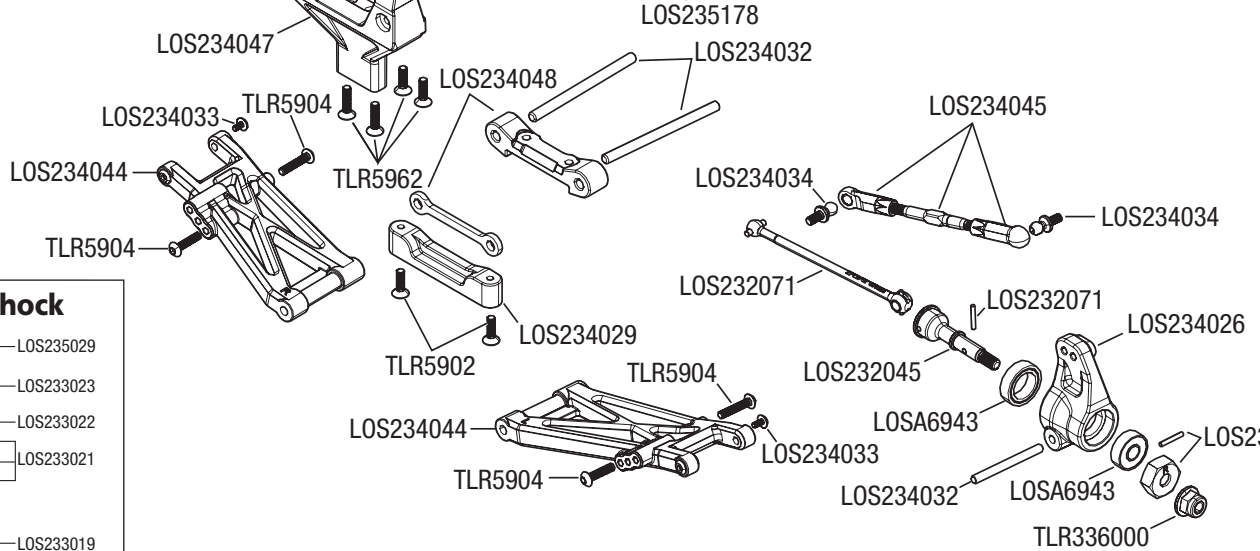

22S 1/10TH-SCALE 2WD NO PREP DRAG ROLLER

EXPLODED VIEW // EXPLOSIONSZEICHNUNG // VUE ÉCLATÉE DES PIÈCES // VISTA ESPLOSA DELLE PARTI

Front Shock

- LOS235029
- LOS233023
- LOS233022
- LOS233021
- LOS233019
- LOS233021
- LOS233018
- LOS233022
- LOS233018
- LOS233022
- LOS233023
- LOS233021
- LOS233020
- LOS233021
- LOS233024

40 WT OIL

22S 1/10TH-SCALE 2WD NO PREP DRAG ROLLER

EXPLODED VIEW // EXPLOSIONSZEICHNUNG // VUE ÉCLATÉE DES PIÈCES // VISTA ESPLOSA DELLE PARTI

22S 1/10TH-SCALE 2WD NO PREP DRAG ROLLER

EXPLODED VIEW // EXPLOSIONSZEICHNUNG // VUE ÉCLATÉE DES PIÈCES // VISTA ESPLOSA DELLE PARTI

22S 1/10TH-SCALE 2WD NO PREP DRAG ROLLER

EXPLODED VIEW // EXPLOSIONSZEICHNUNG // VUE ÉCLATÉE DES PIÈCES // VISTA ESPLOSA DELLE PARTI