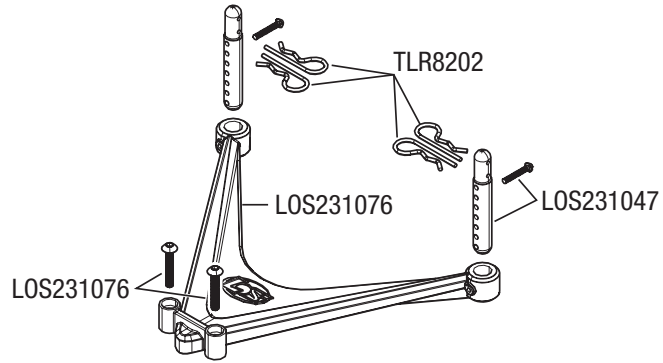

22S 1/10TH-SCALE 2WD NO PREP DRAG ROLLER

EXPLODED VIEW // EXPLOSIONSZEICHNUNG // VUE ÉCLATÉE DES PIÈCES // VISTA ESPLOSA DELLE PARTI

Front Shock

- LOS235029
- LOS233023
- LOS233022
- LOS233021
- LOS233019
- LOS233021
- LOS233018
- LOS233022
- LOS233018
- LOS233022
- LOS233023
- LOS233021
- LOS233020
- LOS233021
- LOS233024

40 WT OIL

22S 1/10TH-SCALE 2WD NO PREP DRAG ROLLER

EXPLODED VIEW // EXPLOSIONSZEICHNUNG // VUE ÉCLATÉE DES PIÈCES // VISTA ESPLOSA DELLE PARTI

22S 1/10TH-SCALE 2WD NO PREP DRAG ROLLER

EXPLODED VIEW // EXPLOSIONSZEICHNUNG // VUE ÉCLATÉE DES PIÈCES // VISTA ESPLOSA DELLE PARTI

22S 1/10TH-SCALE 2WD NO PREP DRAG ROLLER

EXPLODED VIEW // EXPLOSIONSZEICHNUNG // VUE ÉCLATÉE DES PIÈCES // VISTA ESPLOSA DELLE PARTI