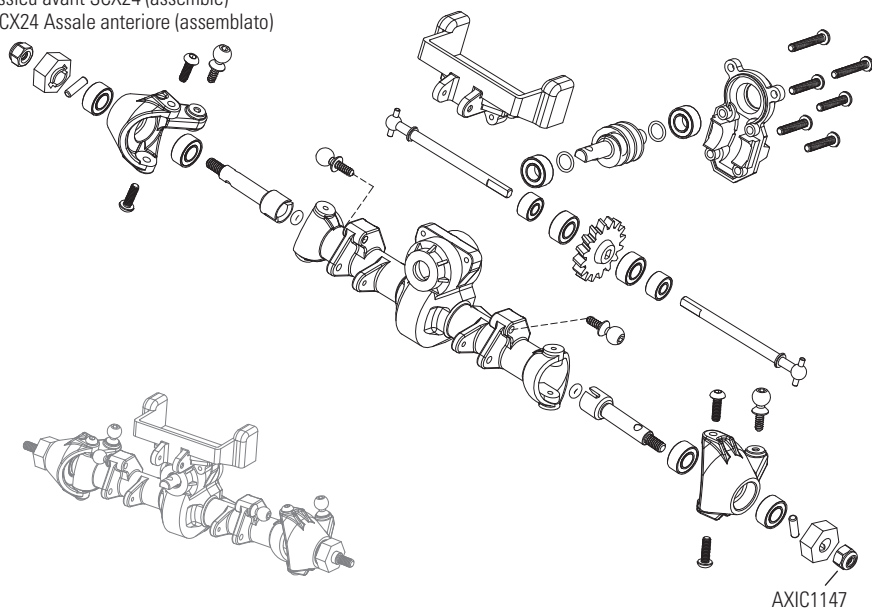

EXPLODED VIEWS // EXPLOSIONSZEICHNUNGEN // VUES ÉCLATÉES // VISTE ESPLOSE

AXI31612

SCX24 Shock Set (assembled)
SCX24 Stoßdämpfersatz (montiert)
Ensemble d'amortisseurs SCX24 (assemblés)
SCX24 Set ammortizzatori (assemblati)

AXI31611

SCX24 Driveshaft Set (short, medium, long)
SCX24 Antriebswellensatz (kurz, mittel, lang)
Ensemble d'arbre
de transmission SCX24 (court, moyen, long)
SCX24 Set albero di trasmissione
(corto, medio, lungo)

AXI31608

SCX24 Transmission (assembled)
SCX24 Getriebe (montiert)
Transmission SCX24 (assemblée)
SCX24 Trasmissione (assemblata)

AXI31609

SCX24 Front Axle (assembled)
 SCX24 Vorderachse (montiert)
 Essieu avant SCX24 (assemblé)
 SCX24 Assale anteriore (assemblato)

**AXI31610**

SCX24 Rear Axle (assembled)
 SCX24 Hinterachse (montiert)
 Essieu arrière SCX24 (assemblé)
 SCX24 Assale posteriore (assemblato)

AXI31613

SCX24 Suspension Links (short, medium, long)

SCX24 Aufhängeglieder (kurz, mittel, lang)