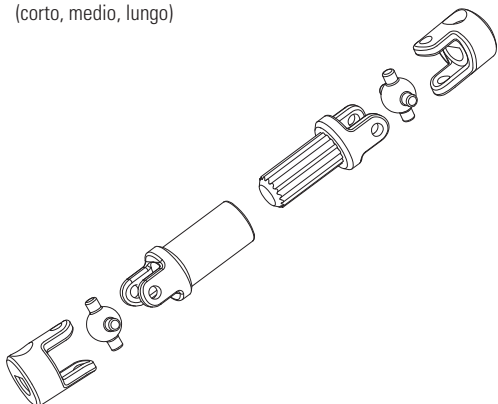

EXPLODED VIEWS // EXPLOSIONSZEICHNUNGEN // VUES ÉCLATÉES // VISTE ESPLOSE

AXI31612

SCX24 Shock Set (assembled)
SCX24 Stoßdämpfersatz (montiert)
Ensemble d'amortisseurs SCX24 (assemblés)
SCX24 Set ammortizzatori (assemblati)

AXI31611

SCX24 Driveshaft Set (short, medium, long)
SCX24 Antriebswellensatz (kurz, mittel, lang)
Ensemble d'arbre
de transmission SCX24 (court, moyen, long)
SCX24 Set albero di trasmissione
(corto, medio, lungo)

AXI31608

SCX24 Transmission (assembled)
SCX24 Getriebe (montiert)
Transmission SCX24 (assemblée)
SCX24 Trasmissione (assemblata)

AXI31609

SCX24 Front Axle (assembled)
 SCX24 Vorderachse (montiert)
 Essieu avant SCX24 (assemblé)
 SCX24 Assale anteriore (assemblato)

Bras de suspension SCX24 (court, moyen, long)

SCX24 Bielle sospensioni (corte, medie, lunghe)