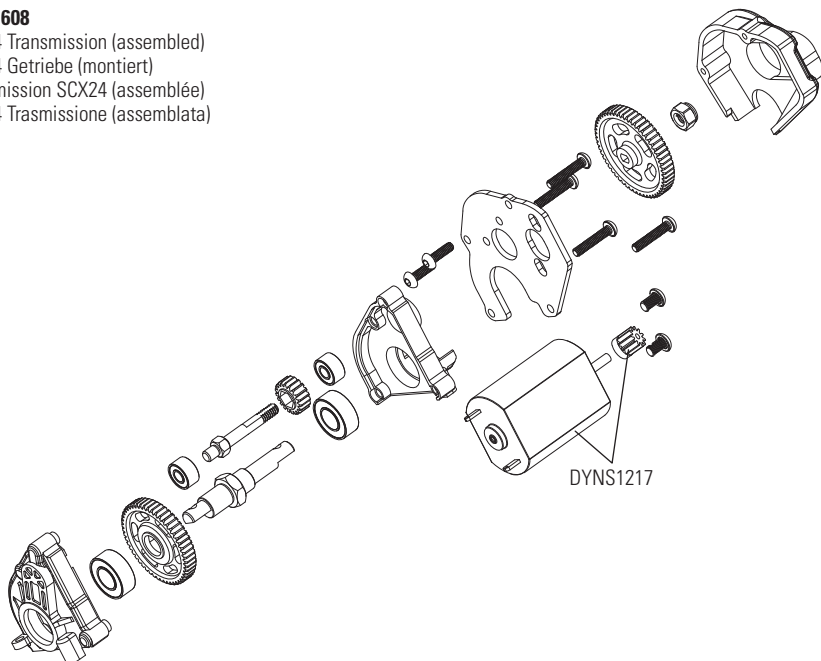

EXPLODED VIEWS // EXPLOSIONSZEICHNUNGEN // VUES ÉCLATÉES // VISTE ESPLOSE

AXI31612

SCX24 Shock Set (assembled)
SCX24 Stoßdämpfersatz (montiert)
Ensemble d'amortisseurs SCX24 (assemblés)
SCX24 Set ammortizzatori (assemblati)

AXI31611

SCX24 Driveshaft Set (short, medium, long)
SCX24 Antriebswellensatz (kurz, mittel, lang)
Ensemble d'arbre
de transmission SCX24 (court, moyen, long)
SCX24 Set albero di trasmissione
(corto, medio, lungo)

AXI31608

SCX24 Transmission (assembled)
SCX24 Getriebe (montiert)
Transmission SCX24 (assemblée)
SCX24 Trasmissione (assemblata)

AXI31609

SCX24 Front Axle (assembled)
 SCX24 Vorderachse (montiert)
 Essieu avant SCX24 (assemblé)
 SCX24 Assale anteriore (assemblato)

Bras de suspension SCX24 (court, moyen, long)

SCX24 Bielle sospensioni (corte, medie, lunghe)