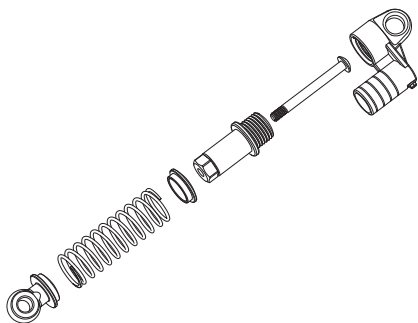

EXPLODED VIEWS // EXPLOSIONSZEICHNUNGEN // VUES ÉCLATÉES // VISTE ESPLOSE

AXI31612

SCX24 Shock Set (assembled)
SCX24 Stoßdämpfersatz (montiert)
Ensemble d'amortisseurs SCX24 (assemblés)
SCX24 Set ammortizzatori (assemblati)

AXI31611

SCX24 Driveshaft Set (short, medium, long)
SCX24 Antriebswellensatz (kurz, mittel, lang)
Ensemble d'arbre
de transmission SCX24 (court, moyen, long)
SCX24 Set albero di trasmissione
(corto, medio, lungo)

AXI31608

SCX24 Transmission (assembled)
SCX24 Getriebe (montiert)
Transmission SCX24 (assemblée)
SCX24 Trasmissione (assemblata)

AXI31609

SCX24 Front Axle (assembled)
 SCX24 Vorderachse (montiert)
 Essieu avant SCX24 (assemblé)
 SCX24 Assale anteriore (assemblato)

**AXI31610**

SCX24 Rear Axle (assembled)
 SCX24 Hinterachse (montiert)
 Essieu arrière SCX24 (assemblé)
 SCX24 Assale posteriore (assemblato)

AXI31613

SCX24 Suspension Links (short, medium, long)

SCX24 Aufhängeglieder (kurz, mittel, lang)