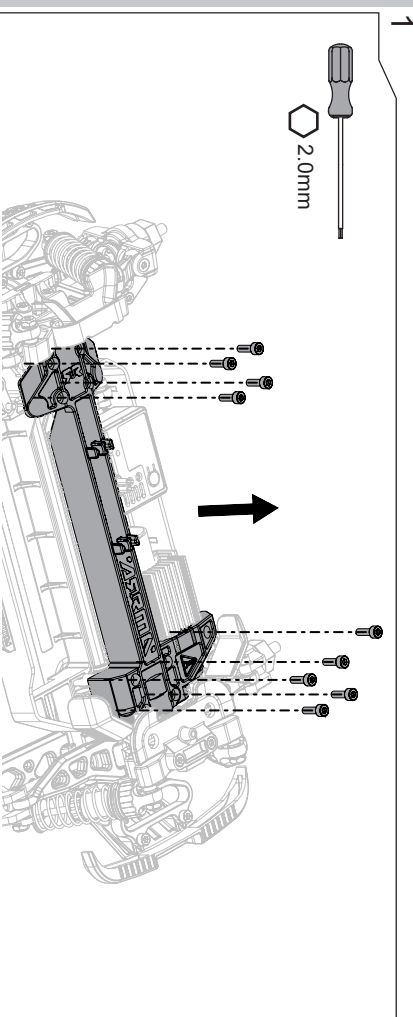

ARRMA GRANITE GROM

TECHNICAL PACK! TECHNISCHE PAKET! PACK TECHNIQUE!

How To... Wie... Comment...

Remove and install the Body Entfernen und installieren Sie das Gehäuse Retirer et installer le corps

How To... Wie... Comment...

Change the Pinion / Motor: Wechseln man das Motorzeiliden Motor: Changez le Pignon / Moteur:

Motor Mount Chart Motormontagetabelle Tableau de montage du moteur	Pinion Gear Ritzel Pignon
Spur Gear Stirnradgetriebe Engrenage droit	59 Tooth A C E G I K M

ARRA311202	Pinion Gear 16T MOD 0.5 CNC
ARRA311203	Pinion Gear 17T MOD 0.5 CNC
ARRA311204	Pinion Gear 18T MOD 0.5 CNC
ARRA311205	Pinion Gear 19T MOD 0.5 CNC
ARRA311206	Pinion Gear 20T MOD 0.5 CNC
ARRA311207	Pinion Gear 21T MOD 0.5 CNC
ARRA311208	Pinion Gear 22T MOD 0.5 CNC